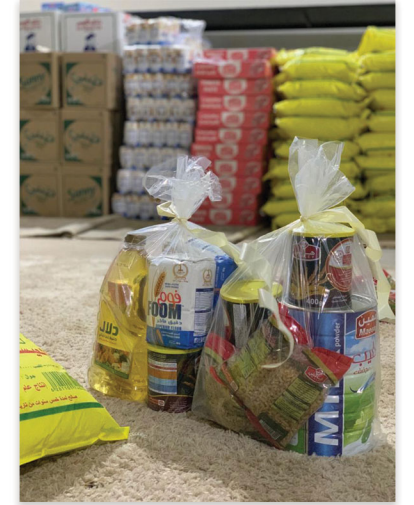

(افطارك في مكانك)

مشاركة الجمعية بتغليف وجبات افطار الصائمين

تم تجهيز عدد ٢٥٠ سلة رمضان

تمت المشاركة في تجهيز وتغليف السلة الرمضانية
لمستفيدي جمعية البر الخيرية بالخبراء

(فرحتنا فرحتهم)

- تمت المشاركة في توفير كسوة العيد للأسر المحتاجة و المتعففة من قبل الجمعية
- تجهز صالة دخول المستفيدين للمعرض
 - توفير ملابس شتوية احذية اكسسوارات لجميع الفئات العمريه
 - عدد الأسر الزائره ٦٦ أسرة

تم تجهيز ٢٥٠ سلة حلوى للأسر المستفيدة من قبل الجمعية